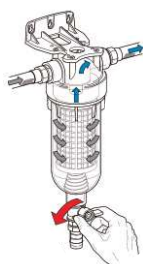

HYDRA M - RSH

**samočisticí filtr se 2 manometry
a zpětným proplachem**

- * inovace v systému samočisticího procesu
- * nové řešení zpětného proplachu na bázi změny směru proudění
- * vysoce účinné odstranění nečistot z kartuše

Samočisticí proces kartuše nastává v momentě, kdy je tlak na výstupu o **1 bar** nižší než na vstupu.

Manuální čištění kartuše

1. Běžný průtok vody probíhá směrem z vnější do vnitřní části kartuše. Vycištění kartuše se zpětným proplachem se provádí otevřením vypouštěcího ventilu ve spodní části filtru.
2. Otevřením vypouštěcího ventilu dojde k poklesu tlaku, stlačení kartuše na dno, a tím ke změně směru průtoku vody. Protiproud odstraní veškeré nečistoty usazené na vnější straně kartuše, ty následně odtečou výpustí.

K obnovení původní činnosti filtru dojde otočením vypouštěcího kohoutu do základní polohy.

HYDRA M-RSH

Filtr lze doplnit časovačem a elektromagnetickým ventilem.

| HYDRA M RSH | 3/4" | 1" | 5/4" |
|--------------|-----------|-----------|-----------|
| cena bez DPH | 2 100,- | 2 100,- | 2 250,- |
| cena s DPH | 2 541,- | 2 541,- | 2 723,- |
| obj. kód | RA6000121 | RA6000122 | RA6000123 |
| balení | 12 | 12 | 12 |